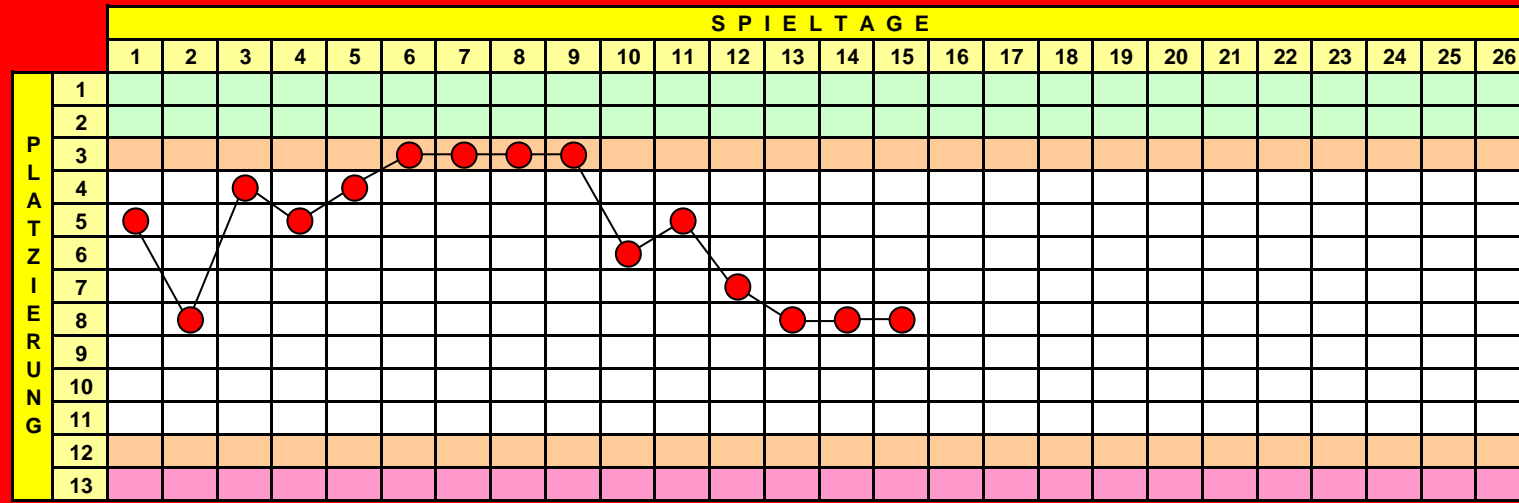

FIEBER-  
Tabelle

# TSV Schwabhausen 1946 e.V.

KREISKLASSE A -Tbb 2011/12

Erläuterung:

- Aufstiegsplatz
- Relegationsplatz
- Abstiegsplatz